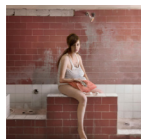

h „Untitled“
2011, Pigmentdruck, 50 x 50 cm

i „Untitled“
2014, Pigmentdruck, 50 x 50 cm