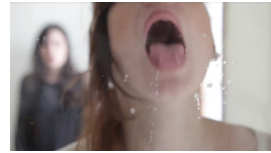

1 **Aviya Wyse**
 „-52“
 2017, Wandinstallation aus Silbergelatineabzügen, Maße variabel

ges. Installation 47600 €
 pro Serie ab 1310 €

2 **Aviya Wyse & Yaeli Gabriely**
 „Breakfast“
 2013-2016, Video

1071 €