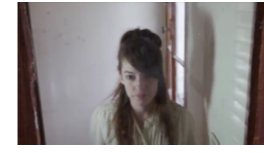

1 **Aviya Wyse**
 „-52“
 2017, Wandinstallation aus Silbergelatineabzügen, Maße variabel

ges. Installation 47600 €
 pro Serie ab 1310 €

2 **Aviya Wyse & Yaeli Gabriely**
 „Breakfast“
 2013-2016, Video

1071 €

3 **Aviya Wyse & Yaeli Gabriely**
 „Spitting“
 2013-2016, Video

1071 €

7 **Aviya Wyse & Yaeli Gabriely**
 „Hug #6“
 2013-2016, Video

1071 €

8 **Aviya Wyse & Yaeli Gabriely**
 „Face Lifting“
 2013-2016, Video

1071 €

9 **Aviya Wyse & Yaeli Gabriely**
 „Head Banging“
 2013-2016, Video

1071 €

4 **Yaeli Gabriely**
 „Untitled“
 2015, Pigmentdruck, 40 x 40 cm

1310 €

5 **Yaeli Gabriely**
 „Untitled“
 2015, Pigmentdruck, 40 x 40 cm