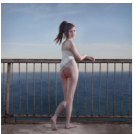

ges. Installation 47600 €
pro Serie ab 1310 €

1071 €

1071 €

1071 €

1071 €

1071 €

1310 €

1310 €

12 Stück je 1310 €