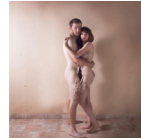

1310 €

6 **Yaeli Gabriely**

12 Stück je 1310 €

a „Untitled“
 2011, Pigmentdruck, 50 x 50 cm

b „Untitled“
 2014, Pigmentdruck, 50 x 50 cm

c „Untitled“
 2013, Pigmentdruck, 50 x 50 cm

d „Untitled“
 2012, Pigmentdruck, 50 x 50 cm