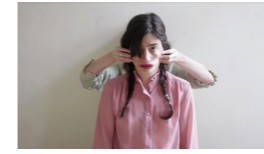

7 **Aviya Wyse & Yaeli Gabriely**
„Hug #6“
2013-2016, Video

9 **Aviya Wyse & Yaeli Gabriely**
„Head Banging“
2013-2016, Video

8 **Aviya Wyse & Yaeli Gabriely**
„Face Lifting“
2013-2016, Video

1071 €