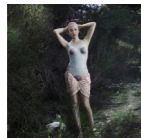

1310 €

6 **Yaeli Gabriely**

12 Stück je 1310 €

a „Untitled“
 2011, Pigmentdruck, 50 x 50 cm

b „Untitled“
 2014, Pigmentdruck, 50 x 50 cm

c „Untitled“
 2013, Pigmentdruck, 50 x 50 cm

d „Untitled“
 2012, Pigmentdruck, 50 x 50 cm

e „Untitled“
 2013, Pigmentdruck, 50 x 50 cm

f „Untitled“
 2013, Pigmentdruck, 50 x 50 cm

g „The Tourist/The Monkey“
 2013, Pigmentdruck, 50 x 50 cm

h „Untitled“
 2011, Pigmentdruck, 50 x 50 cm

i „Untitled“
 2014, Pigmentdruck, 50 x 50 cm